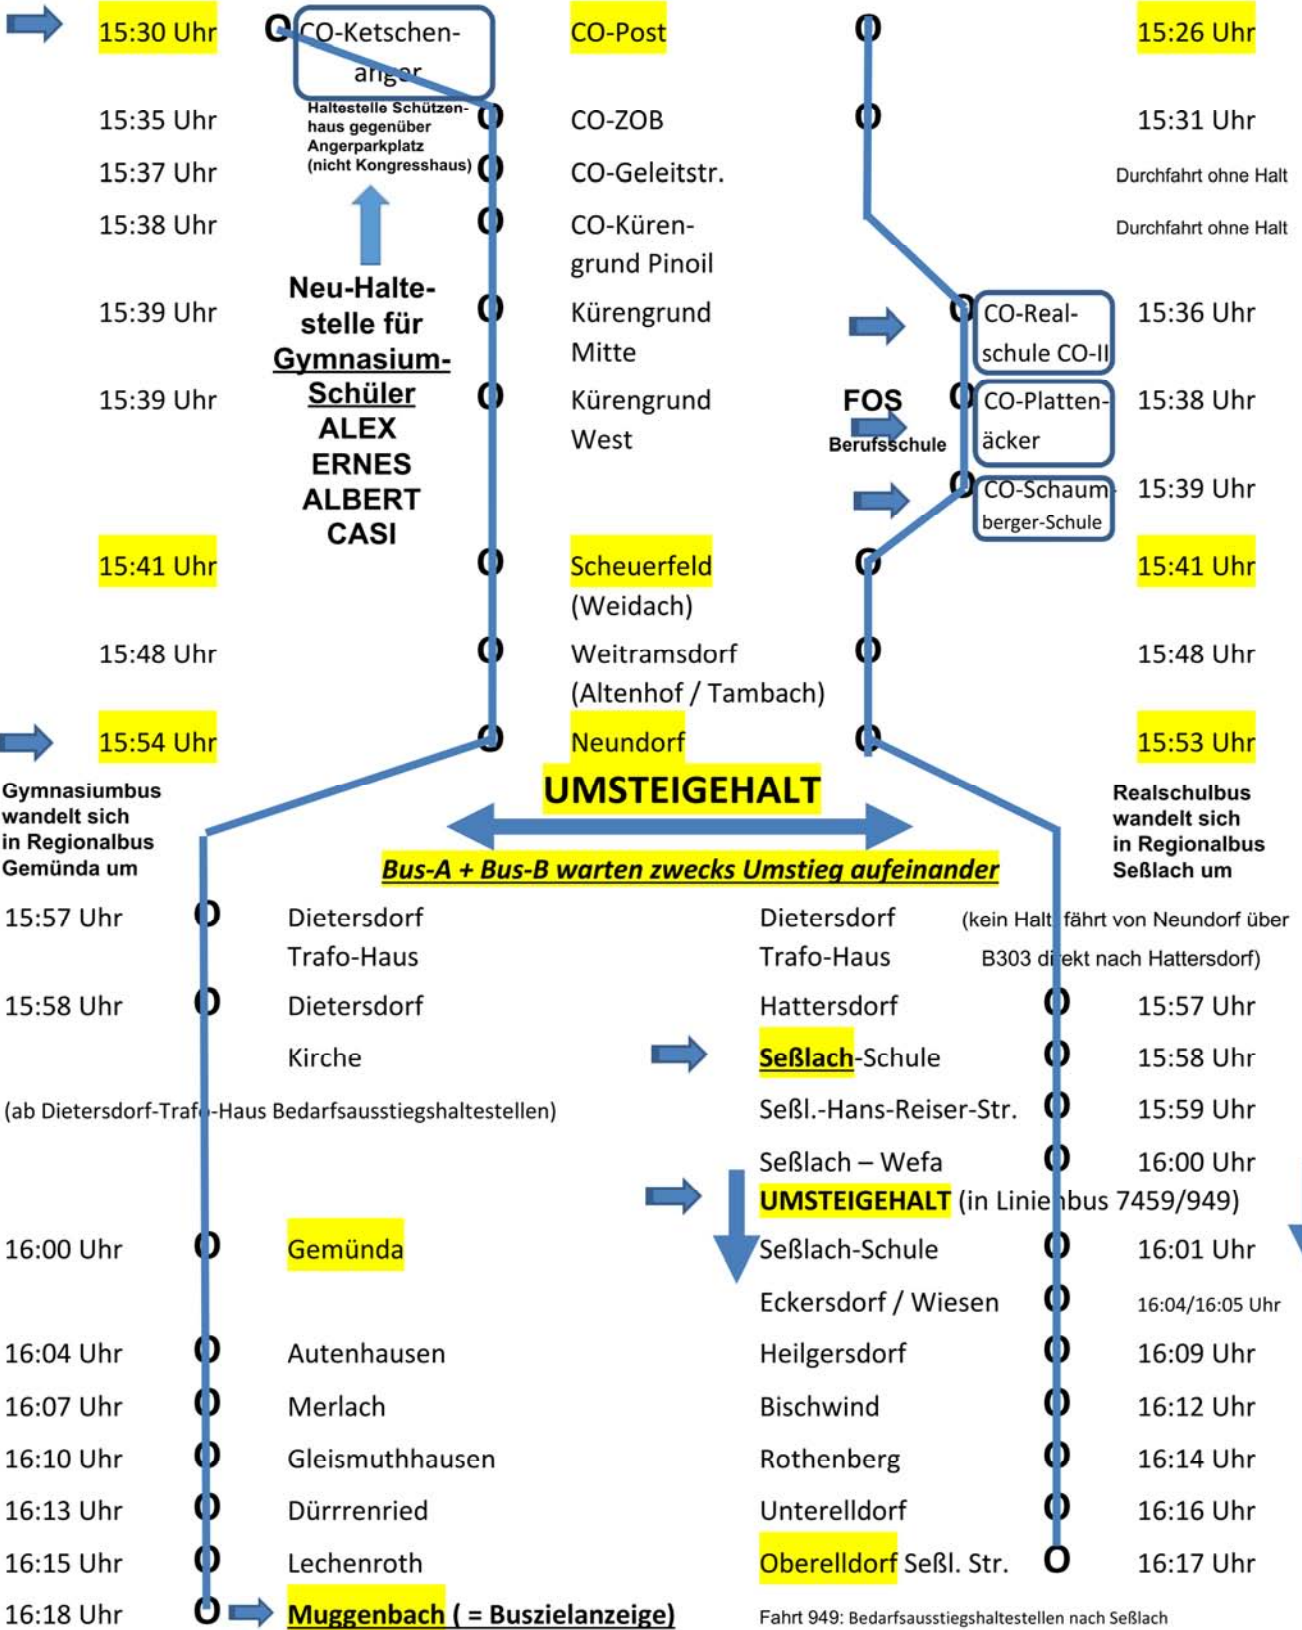

FAHRGAST-INFO ZUM NEUFAHRPLAN OVF ab 11.12.2017

ÖPNV 8301-Linie-Seßlach

Nachmittagsbusse 15:30 Uhr-Zeitlage (MO-FR an S) ab 10.12.2017

Bus Fahrt-Nr. 7459/929 (OVF)
Bus-B „Gymnasiumbus“ (= Zusatzlinienbus-NEU)

Bus Fahrt-Nr. 7459/033 (OVF)
Bus-A „Realschulbus“ (= bisheriger Linienbus)

Neue Wege bei Nachmittagsbussen ab 11.12.2017, damit 30 – 50 Schüler mehr die Busse nutzen können !!!

Finaler Fahrplan Stand 08.12.2017

O = Haltestelle

Eine Bitte an Gymnasialschüler
Bitte vorzugsweise **Gymnasiumbus (Bus B)** Starthaltestelle Ketschenanger 15:30 Uhr) nutzen. Realschulbus (Bus A) benötigt für Realschule, FOS + Schaumberger ca. 40 freie Plätze.
(wenn mehr wie 10-20 Gymnasialschüler Bus A nehmen kann es ein Überfüllungsproblem geben)

<u>Einstieg Coburg</u> (Bus A + Bus B)	Umsteigehalt Neundorf (15:54 Uhr)		betrifft nur Schüler aus Gemeinde Seßlach
Haltestellen, die nur von einem Bus angefahren werden	- Erläuterungsbeispiel -		
Ketschenanger (Bus B // 15:30 Uhr)	Fahrtrichtung Seßlach (Bus A)	Fahrtrichtung Gemünda (Bus B)	Gymnasialschüler
Realschule CO II (Bus A // 15:36 Uhr)	Fahrgäste können sitzen bleiben	Fahrgäste können sitzen bleiben	
	Umstieg in Bus A	Umstieg in Bus B	Realschüler
Schüler aus Gemeinde Weitramsdorf müssen nicht umsteigen, da beide Busse alle Haltestellen bedienen.			